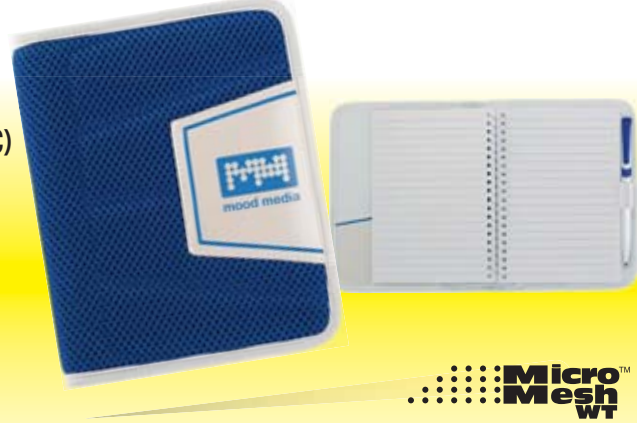

| 100 | 250 | 500 | 1000 |
|-------------------|-------------------|-------------------|------------------------|
| \$3.70 | \$3.41 | \$3.16 | \$2.95 (4C) |

Set-up: \$40.00 (G)

\$2.95 (C)

New Spring

\$6.25 (C)